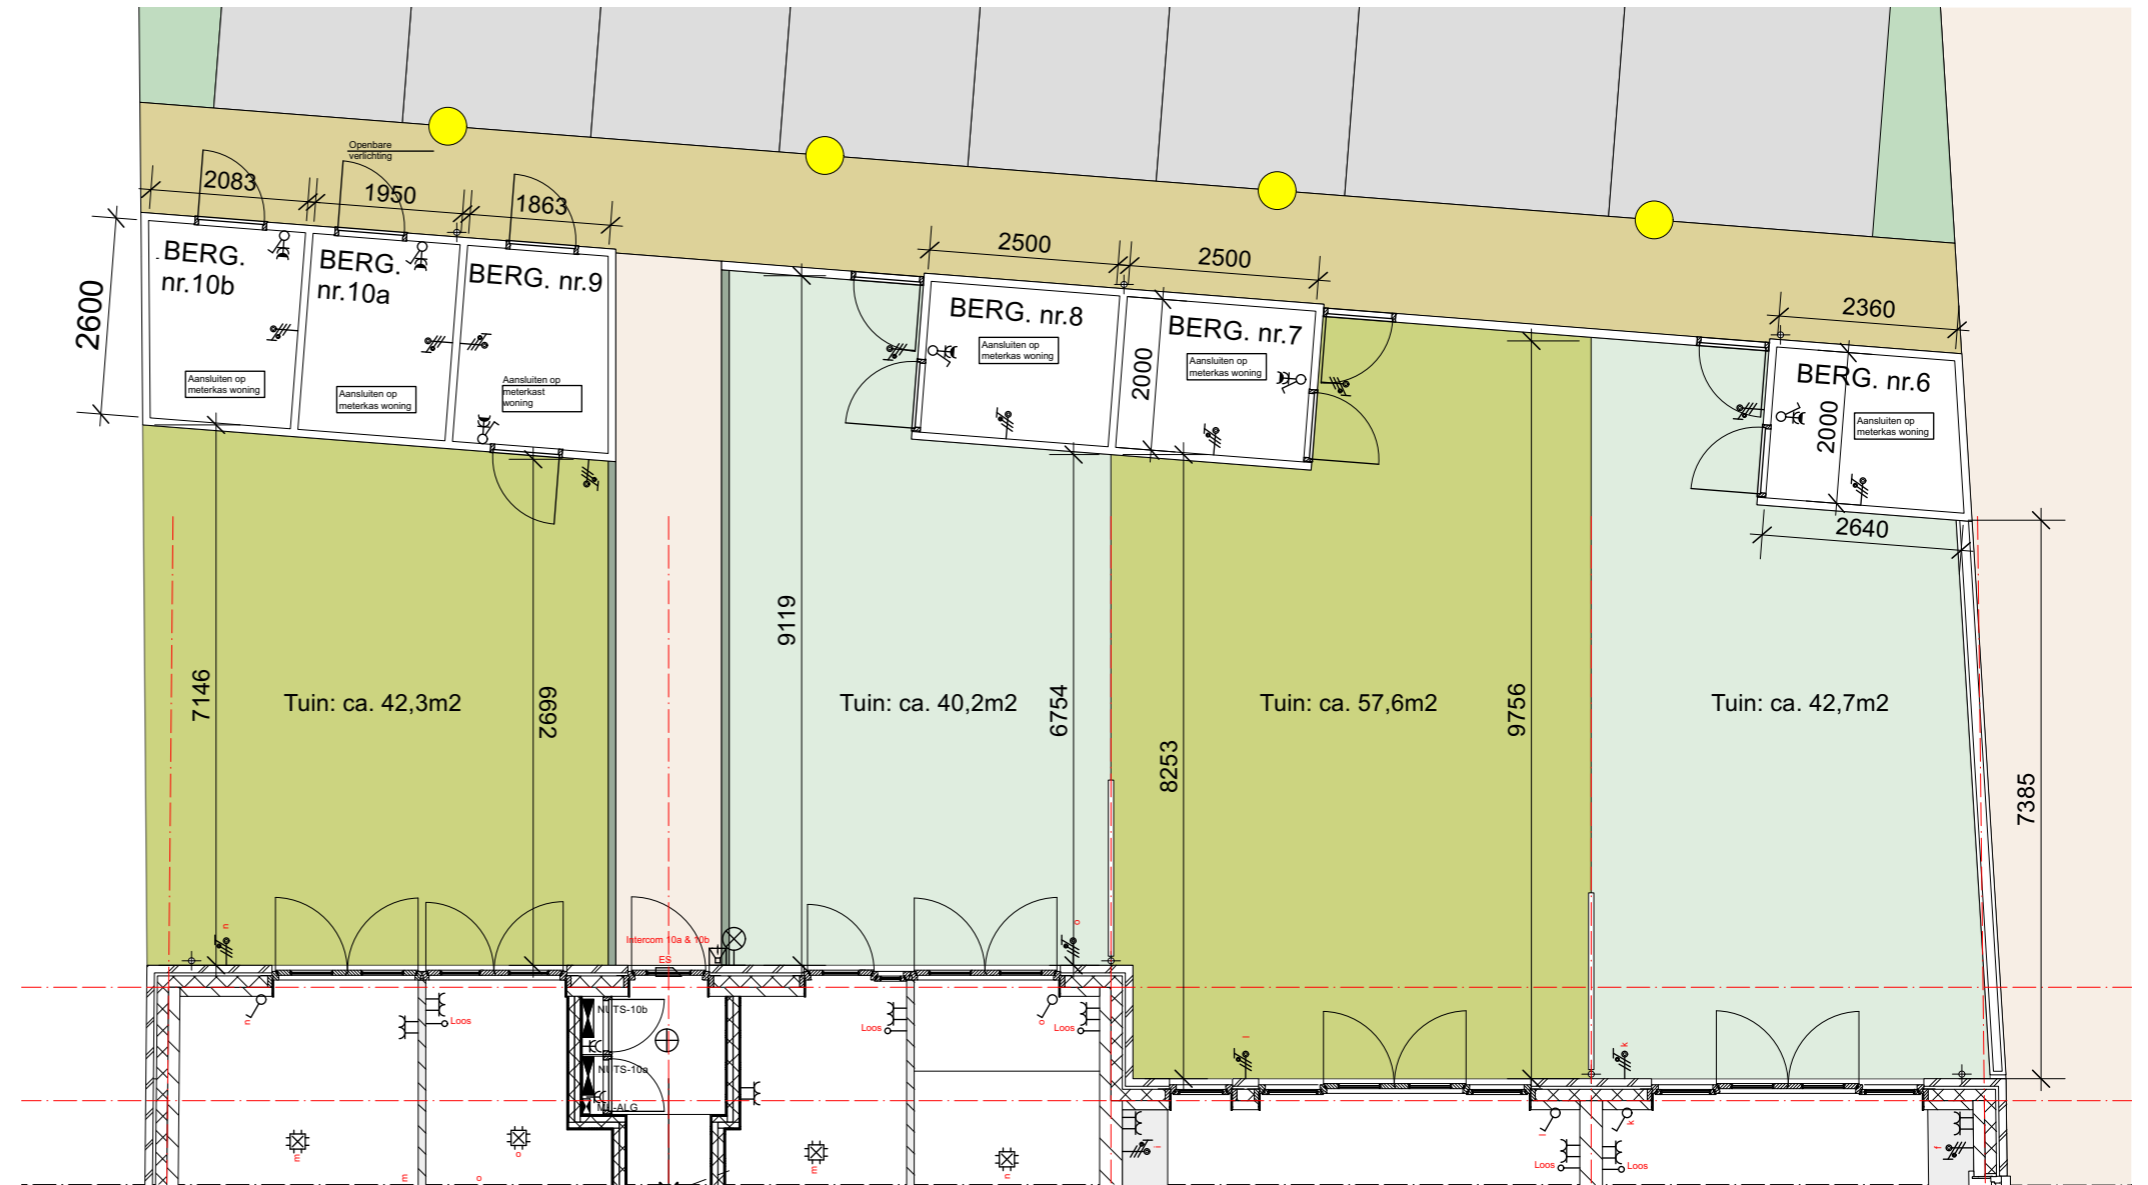

Symbolenlijst

Symbol	Omschrijving
	Aansluitpunt 1 fase, nul en beschermingscontact
	Buis voorziening loos
	Aardmat
	Armatuur
	Armatuur
	Bel
	Blackbox 230V
	Centraal aardpunt
	Centraaldoos met lichtpunt
	Contactdoos 1-voudig met beschermingscontact
	Contactdoos 1-voudig met beschermingscontact, waterdicht
	Contactdoos 2-voudig met beschermingscontact
	Contactdoos 2-voudig met beschermingscontact in 2 inbouwdozen
	Contactdoos 2-voudig met beschermingscontact, waterdicht
	Contactdoos 3 fasen, nul en beschermingscontact
	Drukknop
	Intercom post
	Melder, rook, optisch
	Schakelaar, 1-polig
	Schakelaar, kruis-
	Schakelaar, serie-
	Schakelaar, wissel-
	Sluitplaat elektronisch
	Verdeelinrichting
	Verdeelinrichting

TUINEN EN BERGINGEN

Schaal 1:50
Datum 13-12-2021

Maatvoering ter indicatie, deze kunnen in werkelijkheid afwijken